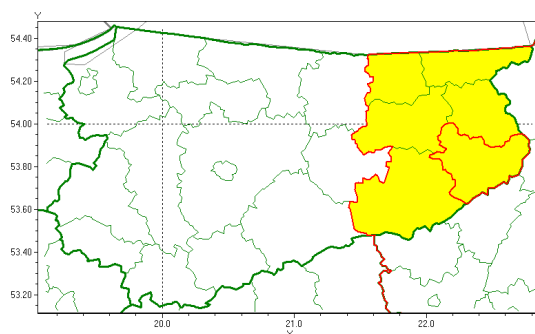

Zasięg ostrzeżenia w województwie

Burze z gradem

Ostrzeżenie meteorologiczne Nr 49

Nazwa biura	IMGW-PIB Centralne Biuro Prognoz Meteorologicznych - Wydział w Białymstoku
Zjawisko/stopień zagrożenia	Burze z gradem/ 1
Obszar	województwo warmińsko-mazurskie powiat ełcki
Ważność	od godz. 11:00 dnia 11.06.2021 do godz. 20:00 dnia 11.06.2021
Przebieg	Lokalnie prognozowane są burze, którym towarzyszyć będą opady deszczu o wydajności do około 20 mm, porywy wiatru do 60 km/h i drobny grad.
Prawdopodobieństwo wystąpienia zjawiska(%)	70%
Uwagi	Brak.
Dyrektor synoptyk IMGW-PIB	Mateusz Zamajtyś
Godzina i data wydania	godz. 07:01 dnia 11.06.2021
SMS	IMGW-PIB OSTRZEŻA: BURZE Z GRADEM/1 warmińsko-mazurskie/ełcki od 11:00/11.06 do 20:00/11.06.2021 deszcz 20 mm, grad, porywy 60 km/h.