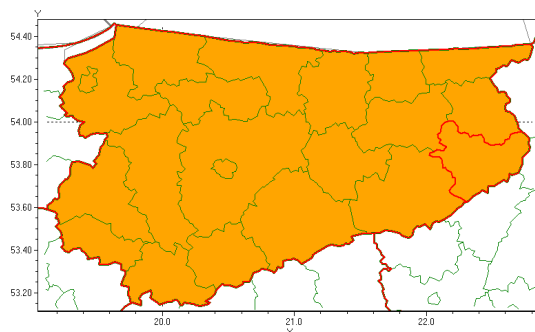

## Zasięg ostrzeżenia w województwie

Burze z gradem

### Ostrzeżenie meteorologiczne Nr 67

<b>Nazwa biura</b>	IMGW-PIB Centralne Biuro Prognoz Meteorologicznych - Wydział w Białymstoku
<b>Zjawisko/stopień zagrożenia</b>	Burze z gradem/ 2
<b>Obszar</b>	województwo warmińsko-mazurskie <b>powiat ełcki</b>
<b>Ważność</b>	od godz. 14:00 dnia 15.07.2021 do godz. 02:00 dnia 16.07.2021
<b>Przebieg</b>	Prognozowane są burze, którym miejscami będą towarzyszyć ulewne opady deszczu od 30 mm do 40 mm, lokalnie do 60 mm oraz porywy wiatru do 100 km/h. Miejscami grad.
<b>Prawdopodobieństwo wystąpienia zjawiska(%)</b>	80%
<b>Uwagi</b>	Brak.
<b>Dyrektor synoptyk IMGW-PIB</b>	Wiesław Winnicki
<b>Godzina i data wydania</b>	godz. 10:31 dnia 15.07.2021
<b>SMS</b>	IMGW-PIB OSTRZEŻA: BURZE Z GRADEM/2 warmińsko-mazurskie/ełcki od 14:00/15.07 do 02:00/16.07.2021 deszcz 60 mm, grad, porywy 100 km/h.