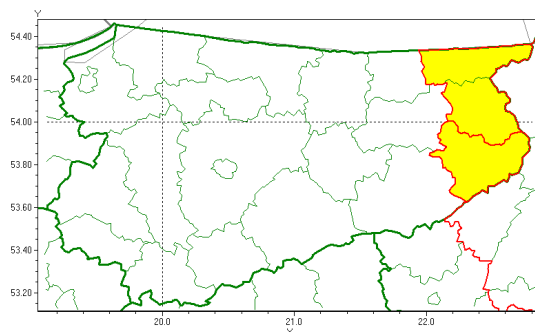

Zasięg ostrzeżenia w województwie

Silny mróz

Ostrzeżenie meteorologiczne Nr 97

Nazwa biura	IMGW-PIB Centralne Biuro Prognoz Meteorologicznych - Wydział w Białymstoku
Zjawisko/stopień zagrożenia	Silny mróz/ 1
Obszar	województwo warmińsko-mazurskie powiat elcki
Ważność	od godz. 20:00 dnia 22.12.2021 do godz. 09:00 dnia 23.12.2021
Przebieg	Prognozuje się temperatury minimalne w nocy miejscami od -15°C do -13°C . Wiatr o średniej prędkości od 8 km/h do 14 km/h.
Prawdopodobieństwo wystąpienia zjawiska(%)	80%
Uwagi	Brak.
Dyrektor synoptyk IMGW-PIB	Magdalena Pękala
Godzina i data wydania	godz. 10:05 dnia 22.12.2021
SMS	IMGW-PIB OSTRZEŻENIE: MRÓZ/1 warmińsko-mazurskie/elcki od 20:00/22.12 do 09:00/23.12.2021 temp. min. -15°C , wiatr 8-14 km/h.