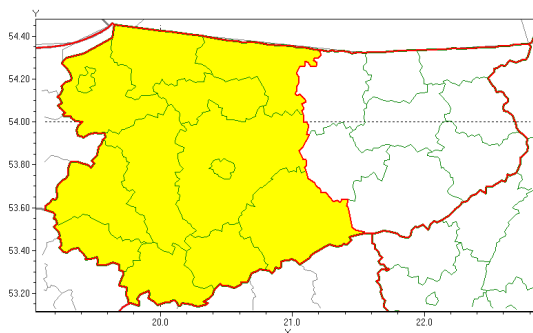

Zasięg ostrzeżeń w województwie

Oblodzenie
2021-04-07 13:39

Przymrozki
2021-04-07 13:39

WOJEWÓDZTWO WARMI SKO-MAZURSKIE
OSTRZEŻENIA METEOROLOGICZNE ZBIORCZO NR 67
WYKAZ OBOWIĄZUJĄCYCH OSTRZEŻEŃ
o godz. 13:39 dnia 07.04.2021

Zjawisko/Stopień zagrożenia	Oblodzenie/1
Obszar (w nawiasie numer ostrzeżenia dla powiatu)	powiaty: bartoszycki(37), braniewski(39), działdowski(36), Elbląg(39), elbląski(39), ełcki(38), giżycki(39), gołdapski(37), iławski(37), kętrzyński(38), lidzbarski(39), mrągowski(41), nidzicki(37), nowomiejski(36), olecki(37), Olsztyn(41), olsztyński(41), ostródzki(40), piski(42), szczyciński(43), wgorzewski(38)
Ważność	od godz. 20:00 dnia 07.04.2021 do godz. 08:00 dnia 08.04.2021
Prawdopodobieństwo	70%
Przebieg	Prognozuje się zamarzanie mokrej nawierzchni dróg i chodników po opadach deszczu ze śniegiem, mokrego śniegu lub krupy śniegowej, powodujące ich oblodzenie. Temperatura minimalna od -3°C do 0°C. Temperatura minimalna przy gruncie do -5°C.
SMS	IMGW-PIB OSTRZEŻENIA: OBLODZENIE/1 warmi sko-mazurskie (wszystkie powiaty) od 20:00/07.04 do 08:00/08.04.2021 temp. min. od -3 st. do 0 st., przy gruncie do -5 st., miejscami lisko. Dotyczy powiatów: wszystkie powiaty.
RSO	Woj. warmi sko-mazurskie (wszystkie powiaty), IMGW-PIB wydał ostrzeżenie pierwszego stopnia o oblodzeniu
Uwagi	Brak.
Zjawisko/Stopień zagrożenia	Przymrozki/1