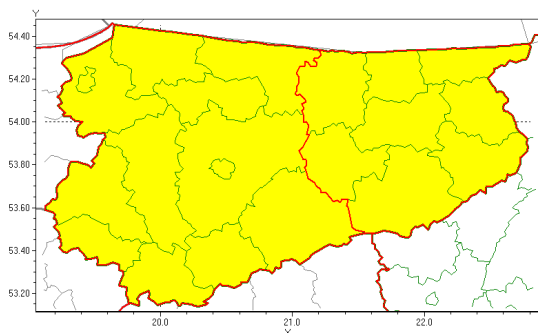

Zasięg ostrzeżeń w województwie

Oblodzenie
2021-04-07 13:39

Przymrozki
2021-04-07 13:39

WOJEWÓDZTWO WARMI SKO-MAZURSKIE
OSTRZEŻENIA METEOROLOGICZNE ZBIORCZO NR 67
WYKAZ OBOWIĄZUJĄCYCH OSTRZEŻEŃ
o godz. 13:39 dnia 07.04.2021

Zjawisko/Stopień zagrożenia	Oblodzenie/1
Obszar (w nawiasie numer ostrzeżenia dla powiatu)	powiaty: bartoszycki(37), braniewski(39), działdowski(36), Elbląg(39), elbląski(39), ełcki(38), giżycki(39), gołdapski(37), iławski(37), kętrzyński(38), lidzbarski(39), mrągowski(41), nidzicki(37), nowomiejski(36), olecki(37), Olsztyn(41), olsztyński(41), ostródzki(40), piski(42), szczyciński(43), wgorzewski(38)
Ważność	od godz. 20:00 dnia 07.04.2021 do godz. 08:00 dnia 08.04.2021
Prawdopodobieństwo	70%
Przebieg	Prognozuje się zamarzanie mokrej nawierzchni dróg i chodników po opadach deszczu ze śniegiem, mokrego śniegu lub krupy śniegowej, powodujące ich oblodzenie. Temperatura minimalna od -3°C do 0°C. Temperatura minimalna przy gruncie do -5°C.
SMS	IMGW-PIB OSTRZEŻENIA: OBLODZENIE/1 warmi sko-mazurskie (wszystkie powiaty) od 20:00/07.04 do 08:00/08.04.2021 temp. min. od -3 st. do 0 st., przy gruncie do -5 st., miejscami lisko. Dotyczy powiatów: wszystkie powiaty.
RSO	Woj. warmi sko-mazurskie (wszystkie powiaty), IMGW-PIB wydał ostrzeżenie pierwszego stopnia o oblodzeniu
Uwagi	Brak.
Zjawisko/Stopień zagrożenia	Przymrozki/1