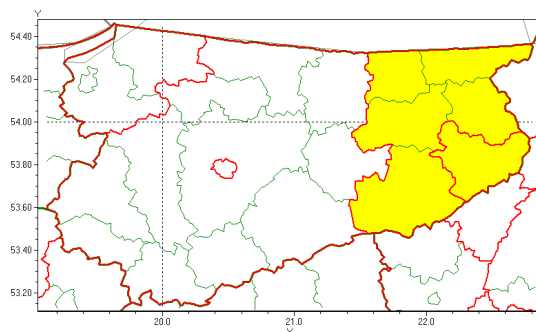

## Zasięg ostrzeżenia w województwie

Burze z gradem

### Ostrzeżenie meteorologiczne Nr 62

<b>Nazwa biura</b>	IMGW-PIB Centralne Biuro Prognoz Meteorologicznych - Wydział w Białymstoku
<b>Zjawisko/stopień zagrożenia</b>	Burze z gradem/ 1
<b>Obszar</b>	województwo warmińsko-mazurskie <b>powiat ełcki</b>
<b>Ważność</b>	od godz. 13:40 dnia 08.07.2021 do godz. 23:00 dnia 08.07.2021
<b>Przebieg</b>	Obserwuje się i nadal prognozuje burze, którym miejscami będą towarzyszyć opady deszczu od 20 mm do 30 mm, lokalnie do 40 mm oraz porywy wiatru lokalnie do 90 km/h. Miejscami grad.
<b>Prawdopodobieństwo wystąpienia zjawiska(%)</b>	80%
<b>Uwagi</b>	Ze względu na dynamiczną sytuację ostrzeżenie może ulec zmianie.
<b>Dyrektor synoptyk IMGW-PIB</b>	Karolina Kierklo
<b>Godzina i data wydania</b>	godz. 13:36 dnia 08.07.2021
<b>SMS</b>	IMGW-PIB OSTRZEŻA: BURZE Z GRADEM/1 warmińsko-mazurskie/ełcki od 13:40/08.07 do 23:00/08.07.2021 deszcz do 40 mm, grad, porywy do 90 km/h.