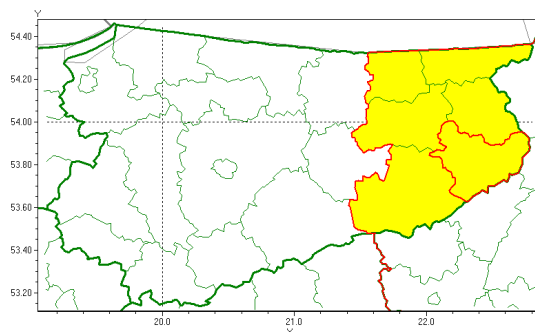

Zasięg ostrzeżenia w województwie

Oblodzenie

Ostrzeżenie meteorologiczne Nr 14

Nazwa biura	IMGW-PIB Centralne Biuro Prognoz Meteorologicznych - Wydział w Białymstoku
Zjawisko/stopień zagrożenia	Oblodzenie/ 1
Obszar	województwo warmińsko-mazurskie powiat ełcki
Ważność	od godz. 19:00 dnia 25.01.2022 do godz. 09:00 dnia 26.01.2022
Przebieg	Prognozuje się zamarzanie mokrej nawierzchni dróg i chodników po opadach śniegu, deszczu i deszczu ze śniegiem, lokalnie także mokrego śniegu, powodujących ich oblodzenie. Temperatura minimalna od -4°C do 0°C.
Prawdopodobieństwo wystąpienia zjawiska(%)	80%
Uwagi	Brak.
Dyrektor synoptyk IMGW-PIB	Karolina Kierklo
Godzina i data wydania	godz. 12:40 dnia 25.01.2022
SMS	IMGW-PIB OSTRZEŻENIE: OBLODZENIE/1 warmińsko-mazurskie/ełcki od 19:00/25.01 do 09:00/26.01.2022 temp. min. od -4 st. do 0 st., przy gruncie do -4 st., lisko.