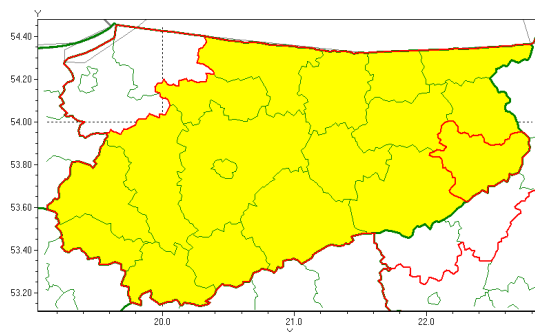

Zasięg ostrzeżenia w województwie

Silny mróz

Ostrzeżenie meteorologiczne Nr 21

Nazwa biura	IMGW-PIB Centralne Biuro Prognoz Meteorologicznych - Wydział w Białymstoku
Zjawisko/stopień zagrożenia	Silny mróz/ 1
Obszar	województwo warmińsko-mazurskie powiat ełcki
Ważność	od godz. 20:00 dnia 09.02.2021 do godz. 09:00 dnia 13.02.2021
Przebieg	Prognozuje się temperatury minimalne w nocy od -18°C do -15°C (lokalnie do -20°C). Temperatura maksymalna w dzień od -11°C do -8°C. Wiatr o średniej prędkości od 5 km/h do 10 km/h, za 11.02 i 12.02 od 10 km/h do 20 km/h.
Prawdopodobieństwo wystąpienia zjawiska(%)	85%
Uwagi	Ostrzeżenie może być kontynuowane.
Dyrektor synoptyk IMGW-PIB	Mateusz Zamajtys
Godzina i data wydania	godz. 11:44 dnia 09.02.2021
SMS	IMGW-PIB OSTRZEGA: MRÓZ/1 warmińsko-mazurskie/ełcki od 20:00/09.02 do 09:00/13.02.2021 temp. min -18, lok. -20 st, temp. maks -11 st, wiatr 5-20 km/h.