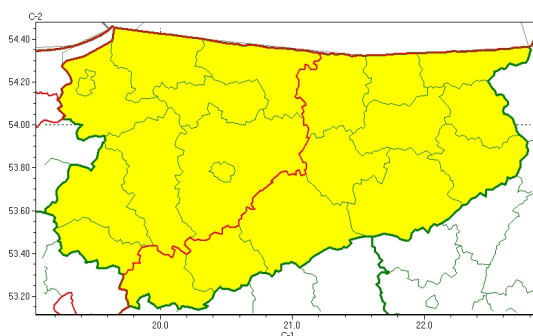

Zasięg ostrzeżeń w województwie

Oblodzenie
2023-03-07 11:50

WOJEWÓDZTWO WARMI SKO-MAZURSKIE OSTRZEŃNIA METEOROLOGICZNE ZBIORCZO NR 44 WYKAZ OBOWIĄZUJĄCYCH OSTRZEŃNIA o godz. 11:50 dnia 07.03.2023

Zjawisko/Stopień zagrożenia	Oblodzenie/1
Obszar (w nawiasie numer ostrzeżenia dla powiatu)	powiaty: bartoszycki(17), braniewski(20), Elbląg(20), elbląski(20), iławski(16), lidzbarski(17), nowomiejski(16), Olsztyn(17), olsztyński(17), ostródzki(16)
Ważność	od godz. 19:00 dnia 07.03.2023 do godz. 09:00 dnia 08.03.2023
Prawdopodobieństwo	80%
Przebieg	Prognozuje się zamarzanie mokrej nawierzchni dróg i chodników po opadach deszczu ze mroźnym i mokrego śniegu powodujących ich oblodzenie. Temperatura minimalna od -4°C do -1°C, temperatura minimalna przy gruncie od -6°C do -2°C.
SMS	IMGW-PIB OSTRZEŻENIA: OBLODZENIE/1 warmi sko-mazurskie (10 powiatów) od 19:00/07.03 do 09:00/08.03.2023 temp. min. od -4st. do -1st., przy gruncie od -6st do -2st., lisko. Dotyczy powiatów: bartoszycki, braniewski, Elbląg, elbląski, iławski, lidzbarski, nowomiejski, Olsztyn, olsztyński i ostródzki.
RSO	Woj. warmi sko-mazurskie (10 powiatów), IMGW-PIB wydał ostrzeżenie pierwszego stopnia o oblodzeniu
Uwagi	Brak.
Zjawisko/Stopień zagrożenia	Oblodzenie/1
Obszar (w nawiasie numer ostrzeżenia dla powiatu)	powiaty: działdowski(15), ełcki(20), giżycki(19), gołdapski(19), kętrzyński(18), mrągowski(19), nidzicki(15), olecki(19), piski(21), szczyciński(19), wgorzewski(19)
Ważność	od godz. 22:00 dnia 07.03.2023 do godz. 09:00 dnia 08.03.2023
Prawdopodobieństwo	80%