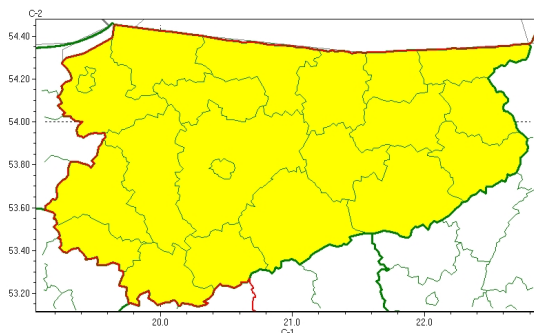

### Zasięg ostrzeżeń w województwie

Oblodzenie  
2024-01-11 12:01

## WOJEWÓDZTWO WARMI SKO-MAZURSKIE OSTRZEŃNIA METEOROLOGICZNE ZBIORCZO NR 12 WYKAZ OBSZARÓW NA JAKIEN OSTRZEŃNIA o godz. 12:01 dnia 11.01.2024

| Zjawisko/Stopień zagrożenia                       | Oblodzenie/1  |
|---|---|
| Obszar (w nawiasie numer ostrzeżenia dla powiatu) | powiaty: bartoszycki(6), braniewski(5), działdowski(6), Elbląg(5), elbląski(5), etcki(6), giżycki(6), gołdapski(5), iławski(6), kętrzyński(6), lidzbarski(6), mrągowski(6), nidzicki(7), nowomiejski(6), olecki(6), Olsztyn(6), olsztyński(6), ostródzki(5), piski(6), szczycieński(6), wgorzewski(6) |
| Ważność   | od godz. 16:30 dnia 11.01.2024 do godz. 07:00 dnia 12.01.2024   |
| Prawdopodobieństwo                                | 80%   |
| Przebieg  | Prognozuje się zamarzanie mokrej nawierzchni dróg i chodników po opadach deszczu, deszczu ze mrogiem i mokrego niegu lokalnie powodującymi oblodzenie. Temperatura minimalna od -12°C do -7°C. Na wschodzie obszaru ujemna temperatura powietrza utrzyma się również w ciągu dnia.                    |
| SMS   | IMGW-PIB OSTRZEŻENIE: OBLODZENIE/1 warmi sko-mazurskie (wszystkie powiaty) od 16:30/11.01 do 07:00/12.01.2024 temp. min. od -12 st. do -7 st. lisko. Dotyczy powiatów: wszystkie powiaty.   |
| RSO   | Woj. warmi sko-mazurskie (wszystkie powiaty), IMGW-PIB wydał ostrzeżenie pierwszego stopnia o oblodzeniu  |
| Uwagi   | Brak.   |