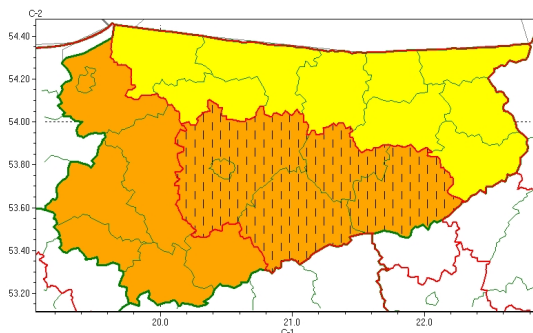

Zasięg ostrzeżeń w województwie

Opady marznące
2024-01-04 06:06

WOJEWÓDZTWO WARMI SKO-MAZURSKIE
OSTRZEŻENIA METEOROLOGICZNE ZBIORCZO NR 5
WYKAZ OBSZARÓW ZIEMNYCH OSTRZEŻEŃ
o godz. 06:06 dnia 04.01.2024

Zjawisko/Stopień zagrożenia	Opady marznące/1
Obszar (w nawiasie numer ostrzeżenia dla powiatu)	powiaty: bartoszycki(3), braniewski(2), ełcki(3), giżycki(3), gołdapski(2), kętrzyński(3), lidzbarski(3), olecki(3), wgorzewski(3)
Ważność	od godz. 06:30 dnia 04.01.2024 do godz. 18:00 dnia 04.01.2024
Prawdopodobieństwo	80%
Przebieg	Prognozowane są słabe opady marznącego deszczu lub młotki powodujące gołoled.
SMS	IMGW-PIB OSTRZEŻENIA: MARZĄCE OPADY/1 warmi sko-mazurskie (9 powiatów) od 06:30/04.01 do 18:00/04.01.2024 marznące opady, drogi liskie. Dotyczy powiatów: bartoszycki, braniewski, ełcki, giżycki, gołdapski, kętrzyński, lidzbarski, olecki i wgorzewski.
RSO	Woj. warmi sko-mazurskie (9 powiatów), IMGW-PIB wydał ostrzeżenie pierwszego stopnia o opadach marzących
Uwagi	Brak.
Zjawisko/Stopień zagrożenia	Opady marznące/2
Obszar (w nawiasie numer ostrzeżenia dla powiatu)	powiaty: działdowski(2), Elbląski(2), elbląski(2), iławski(2), nidzicki(3), nowomiejski(2), ostródzki(2)
Ważność	od godz. 06:00 dnia 03.01.2024 do godz. 15:00 dnia 04.01.2024
Prawdopodobieństwo	80%
Przebieg	Prognozowane są słabe, przejściowo także umiarkowane opady marznącego deszczu powodujące gołoled.