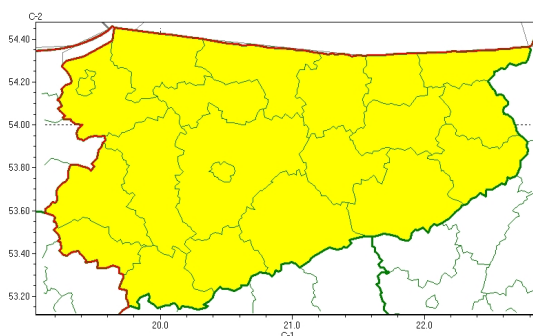

### Zasięg ostrzeżeń w województwie

Przymrozki  
2026-04-03 11:39

**WOJEWÓDZTWO WARMIŃSKO-MAZURSKIE**  
**OSTRZEŻENIA METEOROLOGICZNE ZBIORCZO NR 73**  
**WYKAZ OBOWIĄZUJĄCYCH OSTRZEŻEŃ**  
**o godz. 11:39 dnia 03.04.2026**

Zjawisko/Stopień zagrożenia	Przymrozki/I
Obszar (w nawiasie numer ostrzeżenia dla powiatu)	powiaty: bartoszycki(39), braniewski(44), działdowski(36), Elbląg(44), elbląski(44), ełcki(33), giżycki(34), gołdapski(35), iławski(42), kętrzyński(35), lidzbarski(41), mrągowski(35), nidzicki(36), nowomiejski(38), olecki(33), Olsztyn(40), olsztyński(40), ostródzki(41), piski(34), szczycieński(34), węgorzewski(35)
Ważność	od godz. 23:00 dnia 03.04.2026 do godz. 08:00 dnia 04.04.2026
Prawdopodobieństwo	80%
Przebieg	Prognozowany jest spadek temperatury powietrza do około -2°C, lokalnie do -4°C, a przy gruncie do około -6°C.
SMS	IMGW-PIB OSTRZEGA: PRZYMROZKI/I warmińsko-mazurskie (wszystkie powiaty) od 23:00/03.04 do 08:00/04.04.2026 temp. min -2 st., lok. -4 st., przy gruncie -6 st. Dotyczy powiatów: wszystkie powiaty.
RSO	Woj. warmińsko-mazurskie (wszystkie powiaty), IMGW-PIB wydał ostrzeżenie pierwszego stopnia o przymrozkach
Uwagi	Brak.