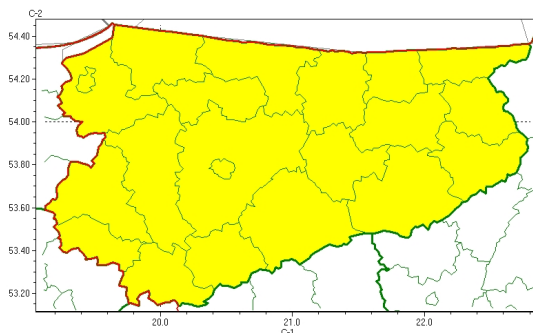

### Zasięg ostrzeżeń w województwie

Przymrozki  
2026-04-20 11:58

**WOJEWÓDZTWO WARMIŃSKO-MAZURSKIE**  
**OSTRZEŻENIA METEOROLOGICZNE ZBIORCZO NR 86**  
**WYKAZ OBOWIĄZUJĄCYCH OSTRZEŻEŃ**  
**o godz. 11:58 dnia 20.04.2026**

Zjawisko/Stopecz zagrożenia	Przymrozki/1
Obszar (w nawiasie numer ostrzeżenia dla powiatu)	powiaty: bartoszycki(50), braniewski(55), działdowski(46), Elbląg(55), elbląski(55), ełcki(43), giżycki(44), gołdapski(45), iławski(53), kętrzyński(45), lidzbarski(52), mrągowski(45), nidzicki(46), nowomiejski(49), olecki(43), Olsztyn(50), olsztyński(50), ostródzki(52), piski(44), szczycieński(44), węgorzewski(45)
Ważność	od godz. 22:00 dnia 20.04.2026 do godz. 07:30 dnia 21.04.2026
Prawdopodobieństwo	80%
Przebieg	Prognozowany jest spadek temperatury powietrza do około -2°C, przy gruncie do -4°C.
SMS	IMGW-PIB OSTRZEŻGA: PRZYMROZKI/1 warmińsko-mazurskie (wszystkie powiaty) od 22:00/20.04 do 07:30/21.04.2026 temp. min -2 st., przy gruncie -4 st. Dotyczy powiatów: wszystkie powiaty.
RSO	Woj. warmińsko-mazurskie (wszystkie powiaty), IMGW-PIB wydał ostrzeżenie pierwszego stopnia o przymrozkach
Uwagi	Brak.