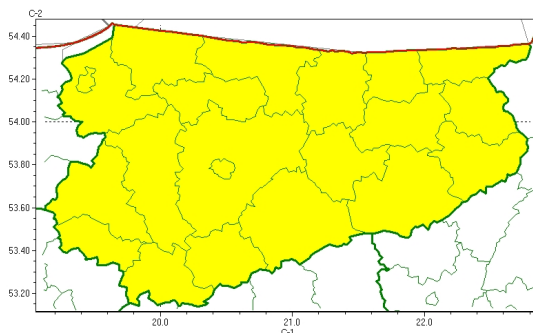

Zasięg ostrzeżeń w województwie

Przymrozki
2026-04-21 11:48

WOJEWÓDZTWO WARMIŃSKO-MAZURSKIE
OSTRZEŻENIA METEOROLOGICZNE ZBIORCZO NR 87
WYKAZ OBOWIĄZUJĄCYCH OSTRZEŻEŃ
o godz. 11:48 dnia 21.04.2026

Zjawisko/Stopień zagrożenia	Przymrozki/1
Obszar (w nawiasie numer ostrzeżenia dla powiatu)	powiaty: bartoszycki(51), braniewski(56), działdowski(47), Elbląg(56), elbląski(56), ełcki(44), giżycki(45), gołdapski(46), iławski(54), kętrzyński(46), lidzbarski(53), mrągowski(46), nidzicki(47), nowomiejski(50), olecki(44), Olsztyn(51), olsztyński(51), ostródzki(53), piski(45), szczycieński(45), węgorzewski(46)
Ważność	od godz. 23:00 dnia 21.04.2026 do godz. 07:00 dnia 22.04.2026
Prawdopodobieństwo	80%
Przebieg	Na przeważającym obszarze, prognozowany jest spadek temperatury powietrza od -2°C do -1°C, lokalnie -4°C, przy gruncie od -6°C do -2°C.
SMS	IMGW-PIB OSTRZEGA: PRZYMROZKI/1 warmińsko-mazurskie (wszystkie powiaty) od 23:00/21.04 do 07:00/22.04.2026 temp. min -2 st., lokalnie -4°C, przy gruncie do -6 st. Dotyczy powiatów: wszystkie powiaty.
RSO	Woj. warmińsko-mazurskie (wszystkie powiaty), IMGW-PIB wydał ostrzeżenie pierwszego stopnia o przymrozkach
Uwagi	Brak.